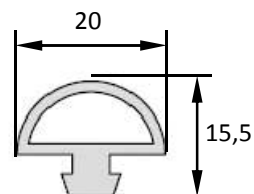

## PERFILES DE GOMA PARA PUERTAS

Goma lateral para puerta exterior  
009 020 01596 (L=75 m)

Goma central de ala para puerta exterior  
009 020 01244 (L=2,7 m)  
009 020 01245 (L=3 m)

Goma de puerta furgón de 35  
009 020 1128 (L=75 m)