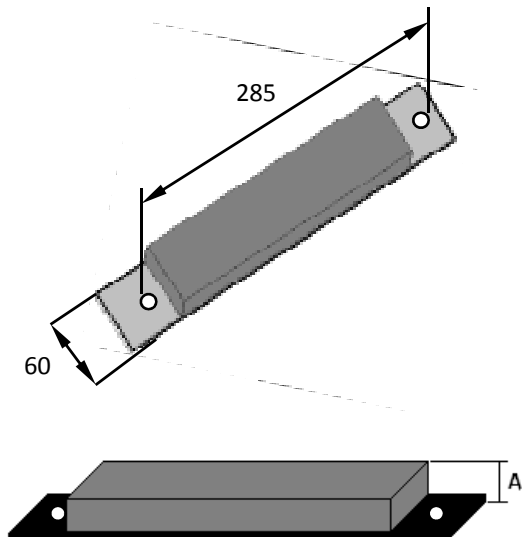

TOPES Y PARAGOLPES

Tacos de amortiguación

Referencia	A
025 010 1768	20 mm
025 010 1760	30 mm
025 010 1769	40 mm
025 010 1802	50 mm
025 010 05295	70 mm