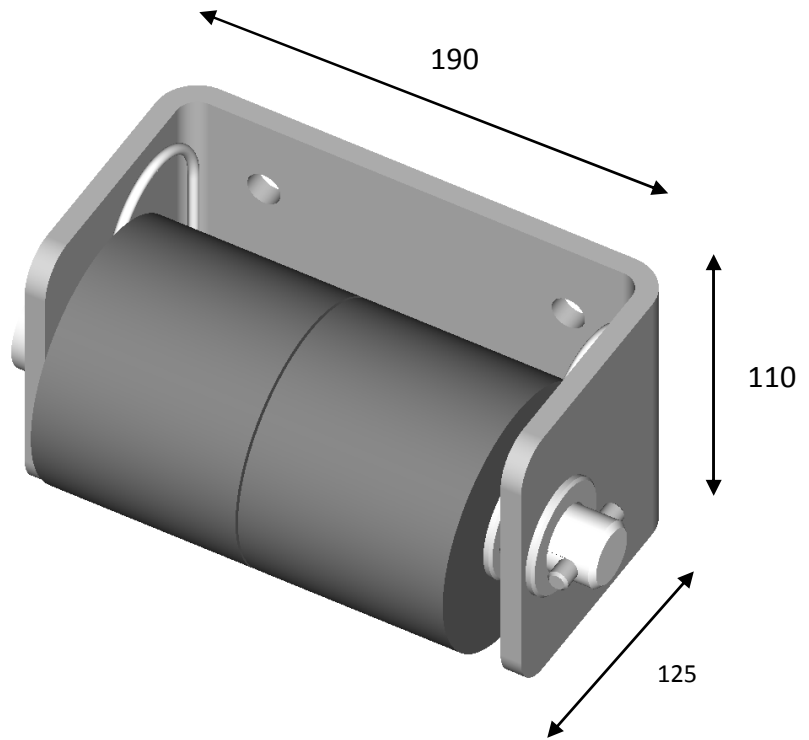

RODILLO PARAGOLPES TRASERO

CONJUNTO RODILLO PARA-GOLPES
025 010 1758

Rodillo de caucho
025 010 4623