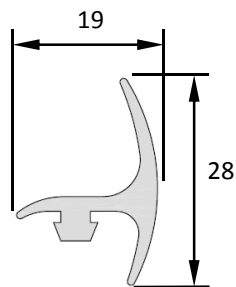

### Gomas vierteaguas para lonas laterales

Goma para tricarril de 110 mm  
009 030 1111 (L=10 m)  
009 030 1100 (L=14 m)

Goma para tricarril de 150 mm  
009 030 1115 (L=10 m)  
009 030 1116 (L=14 m)

Goma para tricarril de 88,5 mm y para perfil  
de toldo sencillo en 80 y 100 mm  
009 030 01310 (L=10 m)  
009 030 1110 (L=14 m)

Goma para tricarril de 165 mm  
009 030 05645 (L=14 m)

## PERFILES DE GOMA PARA PUERTAS

Goma lateral para puerta exterior  
009 020 01596 (L=75 m)

Goma central de ala para puerta exterior  
009 020 01244 (L=2,7 m)  
009 020 01245 (L=3 m)

Goma de puerta furgón de 35  
009 020 1128 (L=75 m)

Perfil de caucho de 2500x80x65 mm  
**009 060 1143**

Perfil duro de banda de 3.250 mm  
**009 060 1102**

Goma de trinquete de dos alas  
Ancho = 34,5 mm y alto = 20,5 mm  
En rollo de 27 metros  
**009 060 1146**