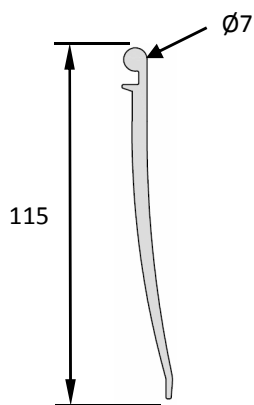

## PIEZAS Y PERFILES DE GOMA

### Gomas vierteaguas para lonas laterales

Goma para tricarril de 110 mm  
009 030 1111 (L=10 m)  
009 030 1100 (L=14 m)

Goma para tricarril de 150 mm  
009 030 1115 (L=10 m)  
009 030 1116 (L=14 m)

Goma para tricarril de 88,5 mm y para perfil  
de toldo sencillo en 80 y 100 mm  
009 030 01310 (L=10 m)  
009 030 1110 (L=14 m)

Goma para tricarril de 165 mm  
009 030 05645 (L=14 m)

Perfil de caucho de 2500x80x65 mm  
**009 060 1143**

Perfil duro de banda de 3.250 mm  
**009 060 1102**

Goma de trinquete de dos alas  
Ancho = 34,5 mm y alto = 20,5 mm  
En rollo de 27 metros  
**009 060 1146**