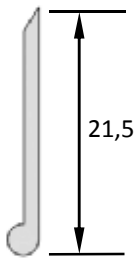

Goma de borde de puerta estándar  
009 020 00920 (L=2,7 m)  
009 020 00921 (L=3 m)

PERFILES DE GOMA PARA LATERALES

Goma de perfil de cierre  
009 010 1138 (L=100 m)

Goma de lateral con solapa  
009 010 1137 (L=150 m)

## TOPES Y PARAGOLPES

Taco de caucho de 190x65x70 mm  
**025 010 4754**

Taco de caucho de 245x80x85 mm  
**025 010 4751**

Taco de caucho de 500x80x85 mm  
**025 010 4752**

Perfil de caucho de 2500x105x95 mm  
**009 060 1136**

Perfil de caucho de 2500x80x65 mm  
**009 060 1143**

Perfil duro de banda de 3.250 mm  
**009 060 1102**

Goma de trinquete de dos alas  
Ancho = 34,5 mm y alto = 20,5 mm  
En rollo de 27 metros  
**009 060 1146**