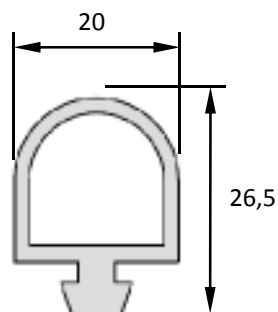

Goma redonda inferior de puerta telescópica
009 020 01077 (L=50 m)