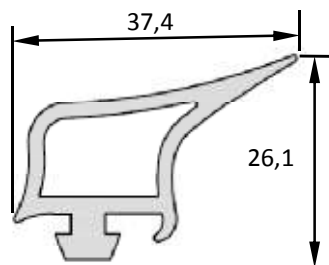

PERFILES DE GOMA PARA PUERTAS

Goma lateral para puerta exterior
009 020 01596 (L=75 m)