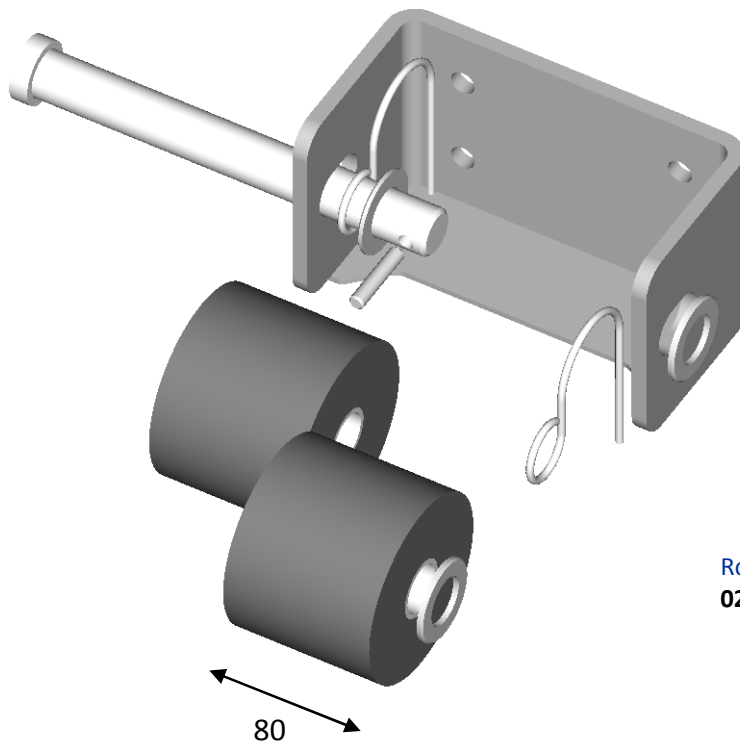

RODILLO PARAGOLPES TRASERO

CONJUNTO RODILLO PARA-GOLPES
025 010 1758

Rodillo de caucho
025 010 4623