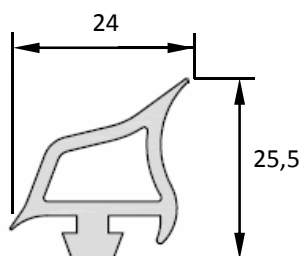

### Gomas vierteaguas para lonas laterales

Goma para tricarril de 110 mm  
009 030 1111 (L=10 m)  
009 030 1100 (L=14 m)

Goma para tricarril de 150 mm  
009 030 1115 (L=10 m)  
009 030 1116 (L=14 m)

Goma para tricarril de 88,5 mm y para perfil  
de toldo sencillo en 80 y 100 mm  
009 030 01310 (L=10 m)  
009 030 1110 (L=14 m)

Goma para tricarril de 165 mm  
009 030 05645 (L=14 m)

## PERFILES DE GOMA PARA PUERTAS

Goma lateral para puerta exterior  
009 020 01596 (L=75 m)

Goma central de ala para puerta exterior  
009 020 01244 (L=2,7 m)  
009 020 01245 (L=3 m)

Goma de puerta furgón de 35  
009 020 1128 (L=75 m)

Perfil de caucho de 2500x80x65 mm  
**009 060 1143**

Perfil duro de banda de 3.250 mm  
**009 060 1102**

Goma de trinquete de dos alas  
Ancho = 34,5 mm y alto = 20,5 mm  
En rollo de 27 metros  
**009 060 1146**