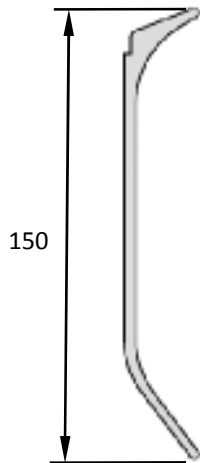

PERFILES DE GOMA PARA TECHOS

Gomas vierteaguas para lonas laterales

Goma para tricarril de 110 mm
009 030 1111 (L=10 m)
009 030 1100 (L=14 m)