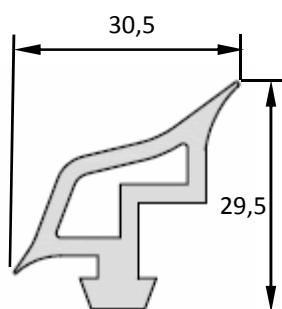

Goma cuadrada de
puerta telescópica
009 020 1133 (L=75 m)