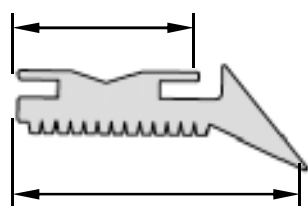

Goma blanca de trasera de furgón
009 020 05598 (L=50 m)