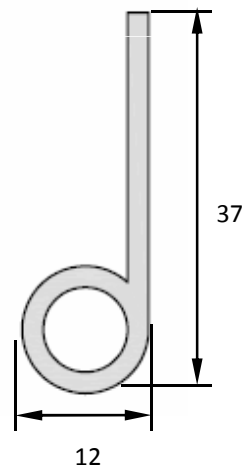

Goma de poliéster de ala larga
009 010 1145 (L=40 m)

Goma de perfil Kinnegrip
009 050 1141 (L=200 m)