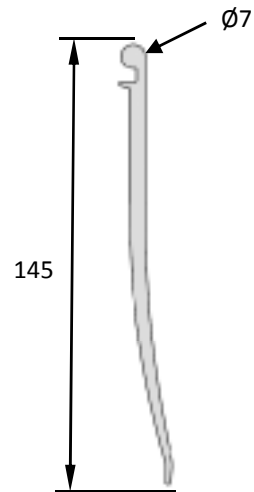

Goma para tricarril de 150 mm
009 030 1115 (L=10 m)
009 030 1116 (L=14 m)