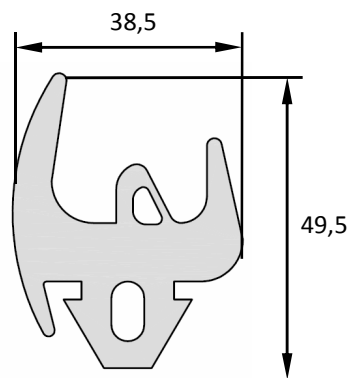

## PERFILES DE GOMA PARA PUERTAS

Goma lateral para puerta exterior  
009 020 01596 (L=75 m)

Goma central de ala para puerta exterior  
009 020 01244 (L=2,7 m)  
009 020 01245 (L=3 m)

Goma de puerta furgón de 35  
009 020 1128 (L=75 m)

Goma redonda inferior de puerta exterior  
009 020 1120 (L=100 m)

Goma cuadrada de  
puerta telescópica  
009 020 1133 (L=75 m)

Goma redonda inferior de puerta telescópica  
009 020 01077 (L=50 m)

Goma blanca de trasera de furgón  
009 020 05598 (L=50 m)

Goma de borde de puerta estándar  
009 020 00920 (L=2,7 m)  
009 020 00921 (L=3 m)

PERFILES DE GOMA PARA LATERALES

Goma de perfil de cierre  
009 010 1138 (L=100 m)

Goma de lateral con solapa  
009 010 1137 (L=150 m)

Perfil de caucho de 2500x80x65 mm  
**009 060 1143**

Perfil duro de banda de 3.250 mm  
**009 060 1102**

Goma de trinquete de dos alas  
Ancho = 34,5 mm y alto = 20,5 mm  
En rollo de 27 metros  
**009 060 1146**