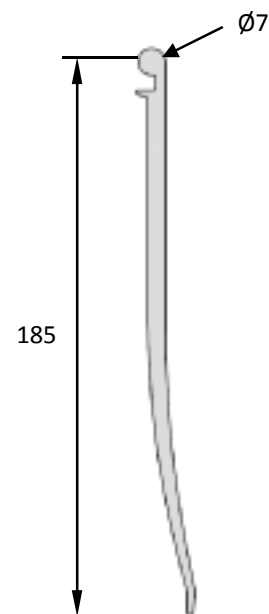

## PIEZAS Y PERFILES DE GOMA

### Gomas vierteaguas para lonas laterales

Goma para tricarril de 110 mm  
009 030 1111 (L=10 m)  
009 030 1100 (L=14 m)

Goma para tricarril de 150 mm  
009 030 1115 (L=10 m)  
009 030 1116 (L=14 m)

Goma para tricarril de 88,5 mm y para perfil  
de toldo sencillo en 80 y 100 mm  
009 030 01310 (L=10 m)  
009 030 1110 (L=14 m)

Goma para tricarril de 165 mm  
009 030 05645 (L=14 m)

Perfil de caucho de 2500x80x65 mm  
**009 060 1143**

Perfil duro de banda de 3.250 mm  
**009 060 1102**

Goma de trinquete de dos alas  
Ancho = 34,5 mm y alto = 20,5 mm  
En rollo de 27 metros  
**009 060 1146**