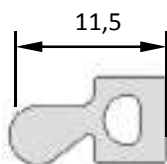

Goma de perfil Kinnegrip
009 050 1141 (L=200 m)